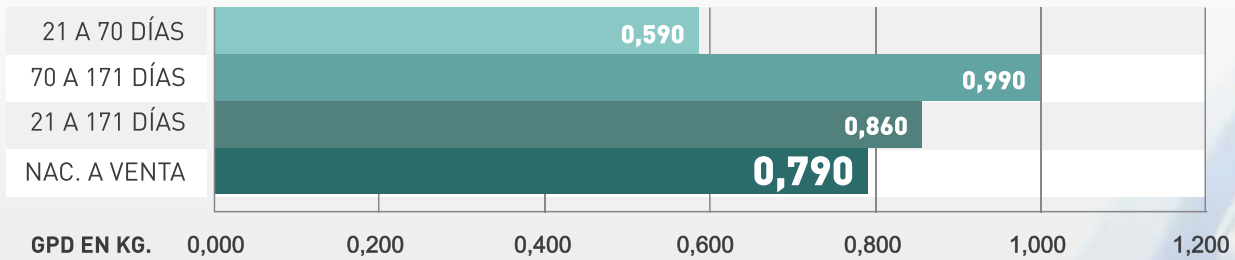

GANANCIA DE PESO VIVO POR DIA; EN KILOS