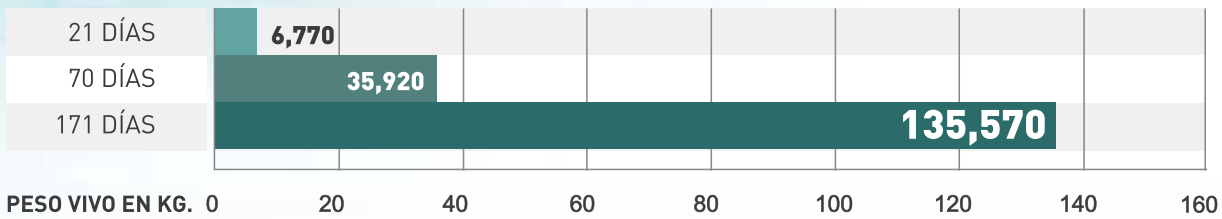

POTENCIAL DE DESEMPEÑO PRODUCTIVO POR ETAPAS PESO VIVO; EN KILOS