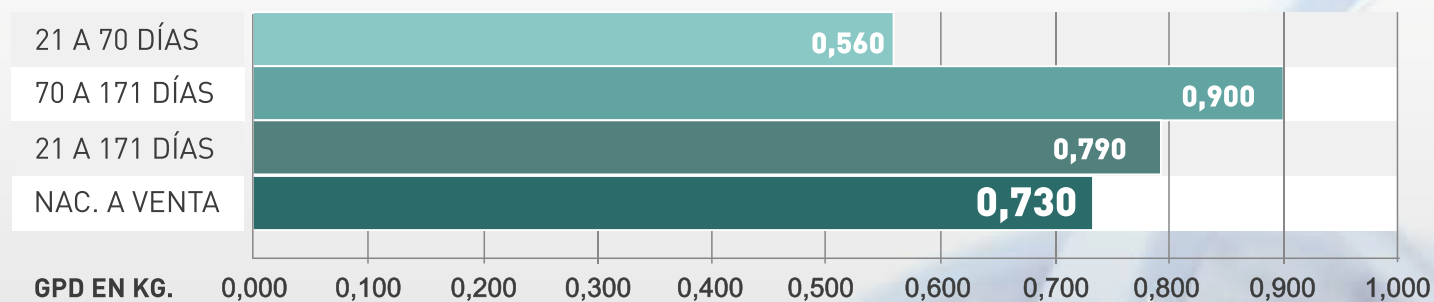

GANANCIA DE PESO VIVO POR DIA; EN KILOS