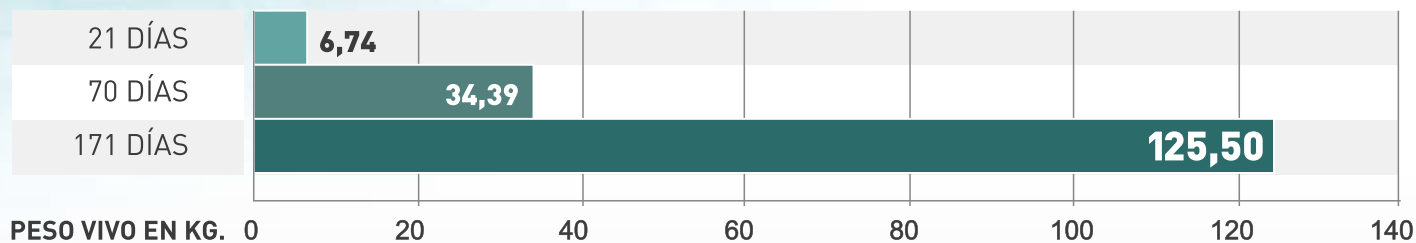

POTENCIAL DE DESEMPEÑO PRODUCTIVO POR ETAPAS PESO VIVO; EN KILOS